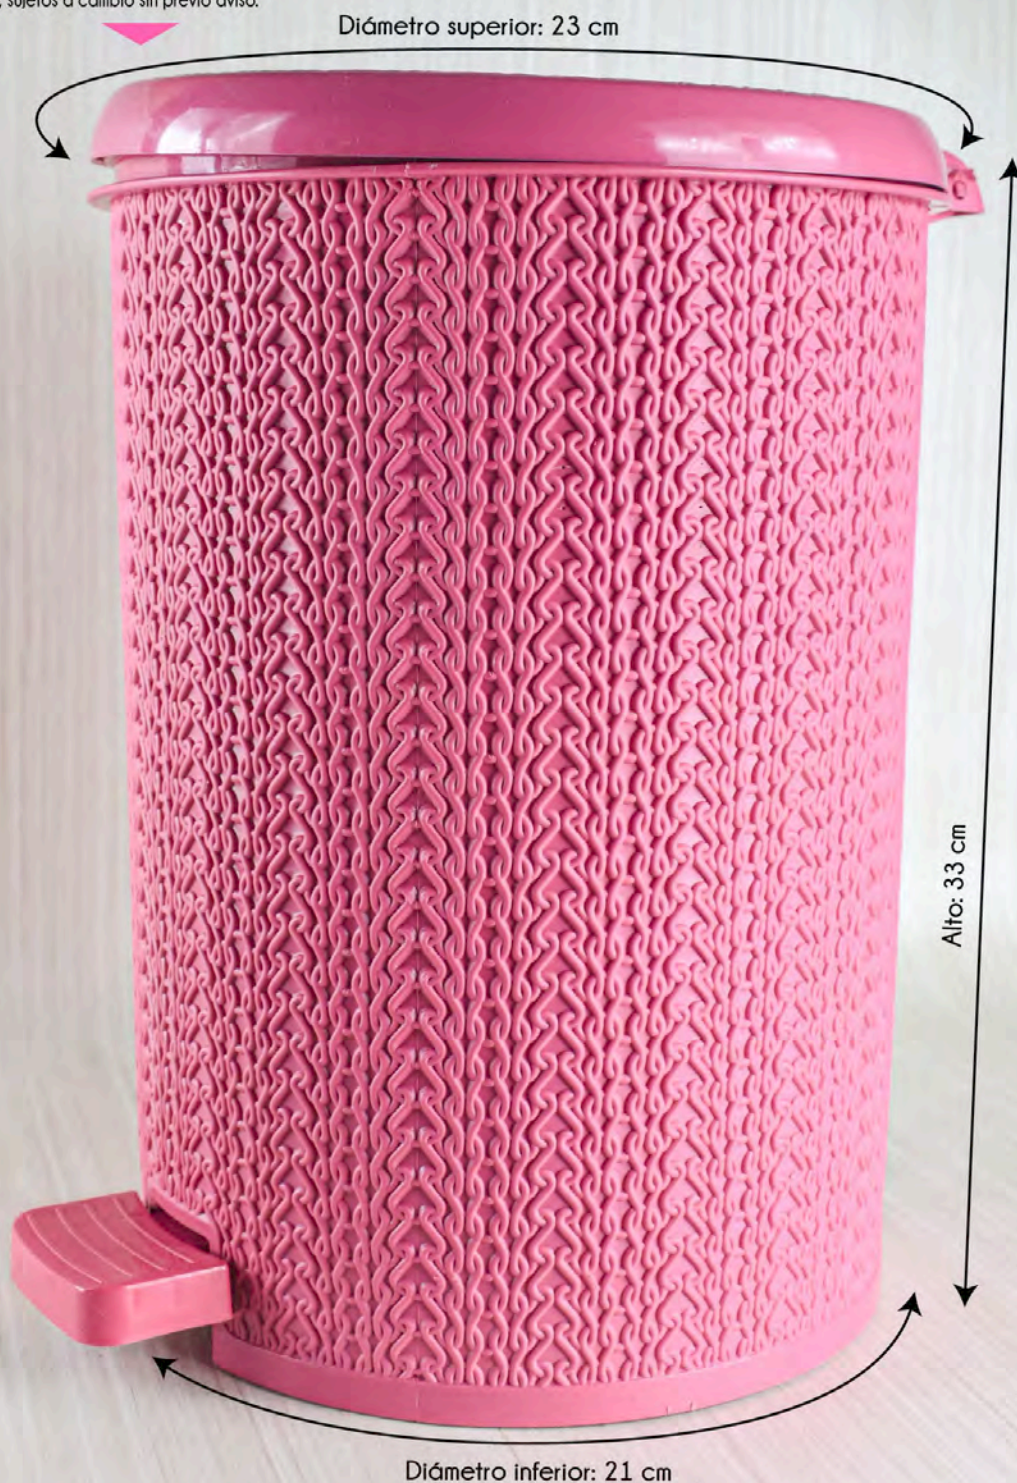

Ref: 0071

Papelera pedal No. 10

Materia prima: Polipropileno peletizado

Dimensiones:

Alto con tapa: 33 cm

Diámetro superior sin pedal: 23 cm

Diámetro inferior sin pedal: 21 cm

Peso: 600 gr

Empaque: 24 Und.

Colores:

Aplica condiciones y restricciones, unidad de medida en cm.
Valores aproximados, sujetos a cambio sin previo aviso.

SORPLAST S.A.S.®
¡Dale vida a tu hogar con Sorplast!