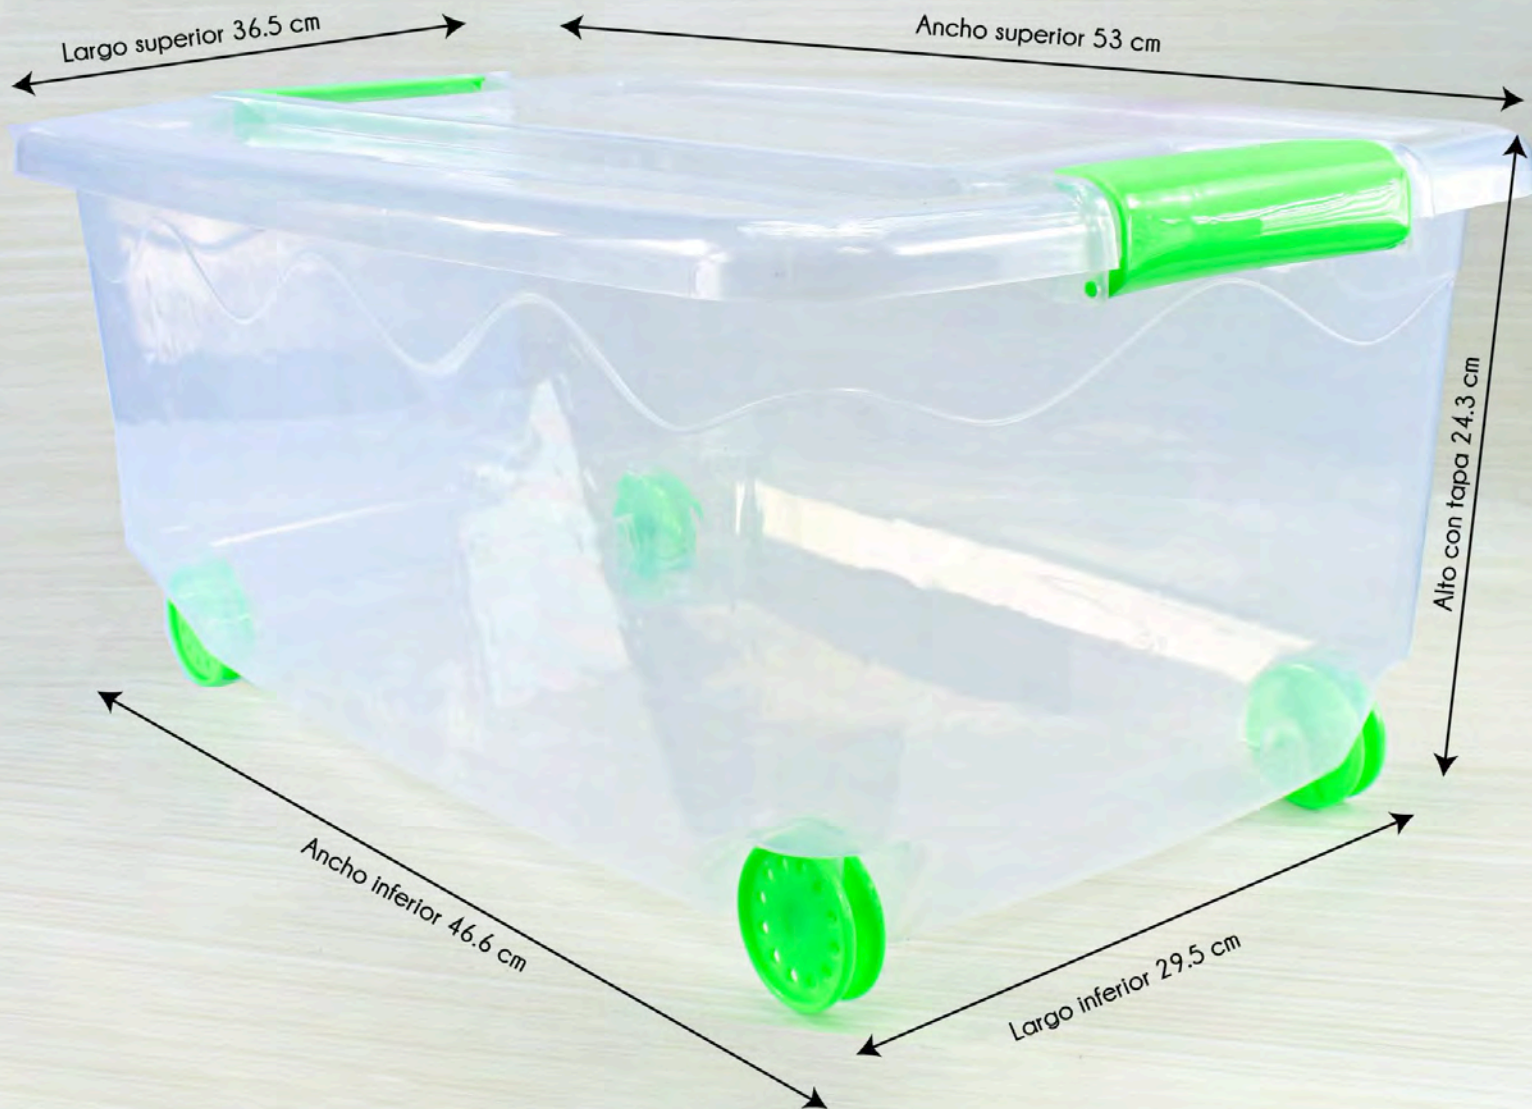

Ref: 0148

Recipiente 30 Litros con Ruedas

Materia prima: Polipropileno original

Dimensiones:

Alto con tapa: 24,3 cm

Largo superior: 36,5 cm - Largo inferior: 29,5 cm

Ancho superior: 53 cm - Ancho inferior: 46,6 cm

Peso: 966 gr.

Empaque: 15 Unid.

Colores:

Aplica condiciones y restricciones, unidad de medida en cm.

Valores aproximados, sujetos a cambio sin previo aviso.

SORPLAST S.A.S.®
¡Dale vida a tu hogar con Sorplast!