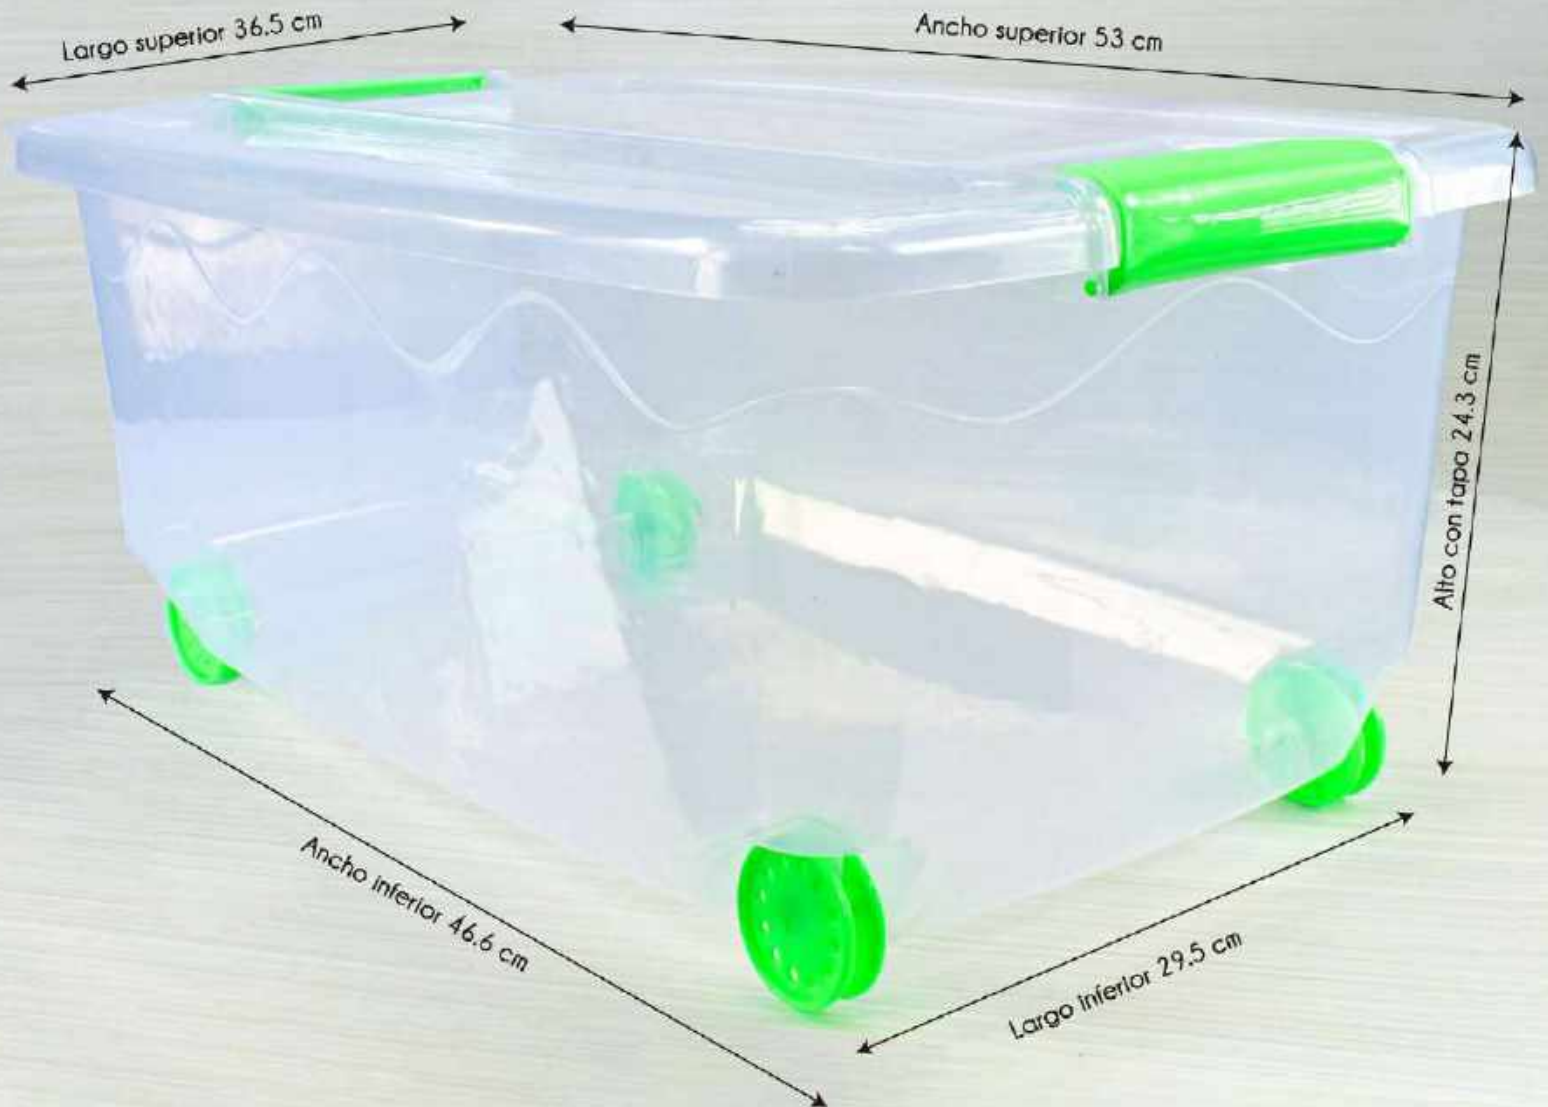

Ref: 0148

Recipiente 30 Litros con ruedas

Materia prima: Polipropileno original

Dimensiones

Alto con tapa: 24.3 cm

Largo superior: 36.5 cm

Largo inferior: 29.5 cm

Ancho superior: 53 cm

Ancho inferior: 46.6 cm

Peso: 966 gr.

Empaque: 15 Unid.

Colores:

Aplica condiciones y restricciones, unidad de medida en cm.
Valores aproximados, sujetos a cambio sin previo aviso.

SORPLAST S.A.S.®
¡Dale vida a tu hogar con Sorplast!